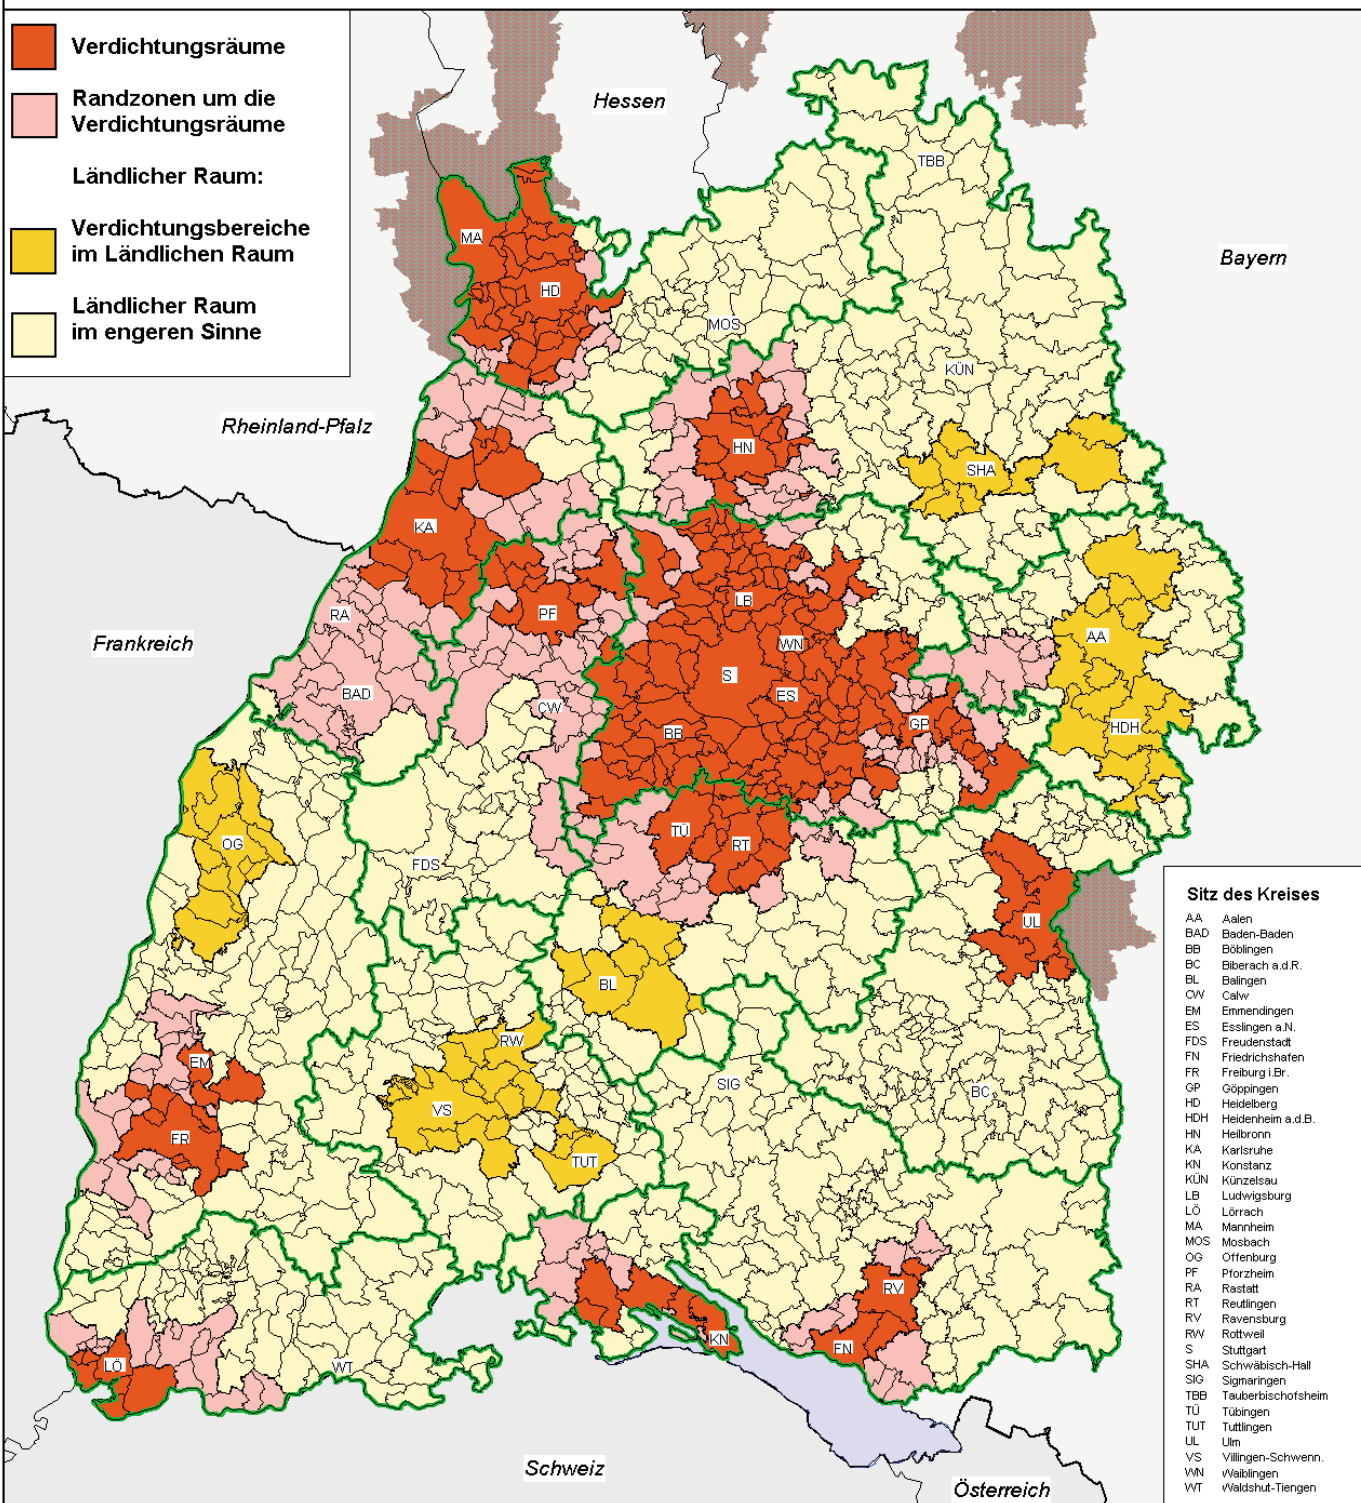

LANDESENTWICKLUNGSPLAN 2002 BADEN-WÜRTTEMBERG

Zu 2.1.1 Raumkategorien

Nachrichtlich: Verdichtungsräume benachbarter Bundesländer gemäß jeweiligem Landesentwicklungsprogramm bzw. -plan

Raumbezug: Gemeinden
Überlagerte Grenzen: Regionen

**WIRTSCHAFTSMINISTERIUM
BADEN-WÜRTTEMBERG**