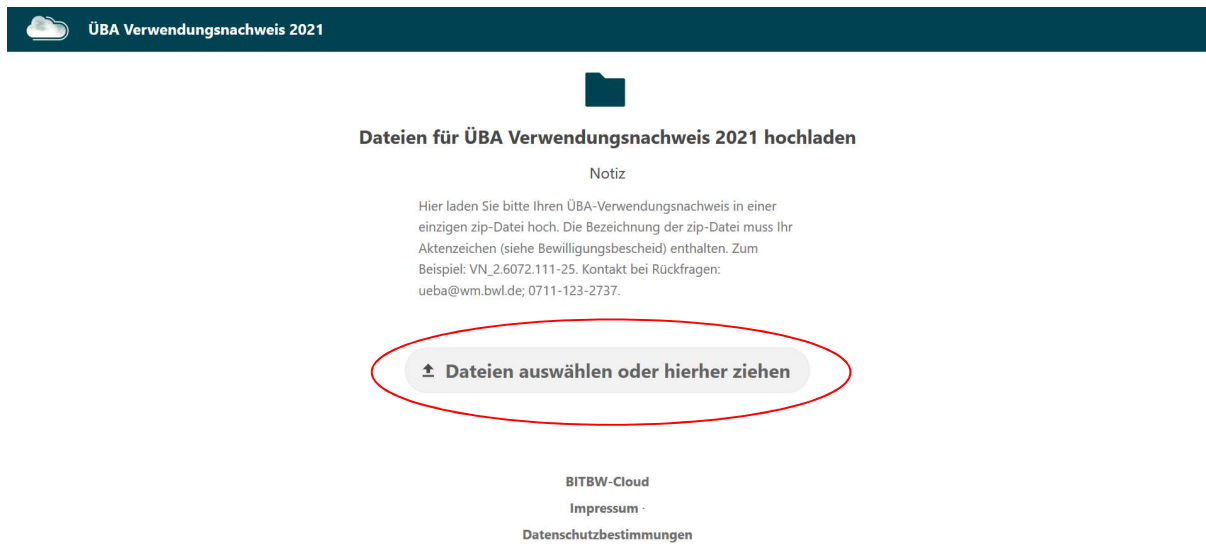

# Anleitung für den Upload ÜBA Verwendungsnachweis 2021

Link: <https://cloud.landbw.de/index.php/s/NSeSbcYcLBdKXiF>

Passwort: Bitte wenden Sie sich an [ueba@wm.bwl.de](mailto:ueba@wm.bwl.de)

Wenn Sie sich eingeloggt haben, erscheint folgende Ansicht: