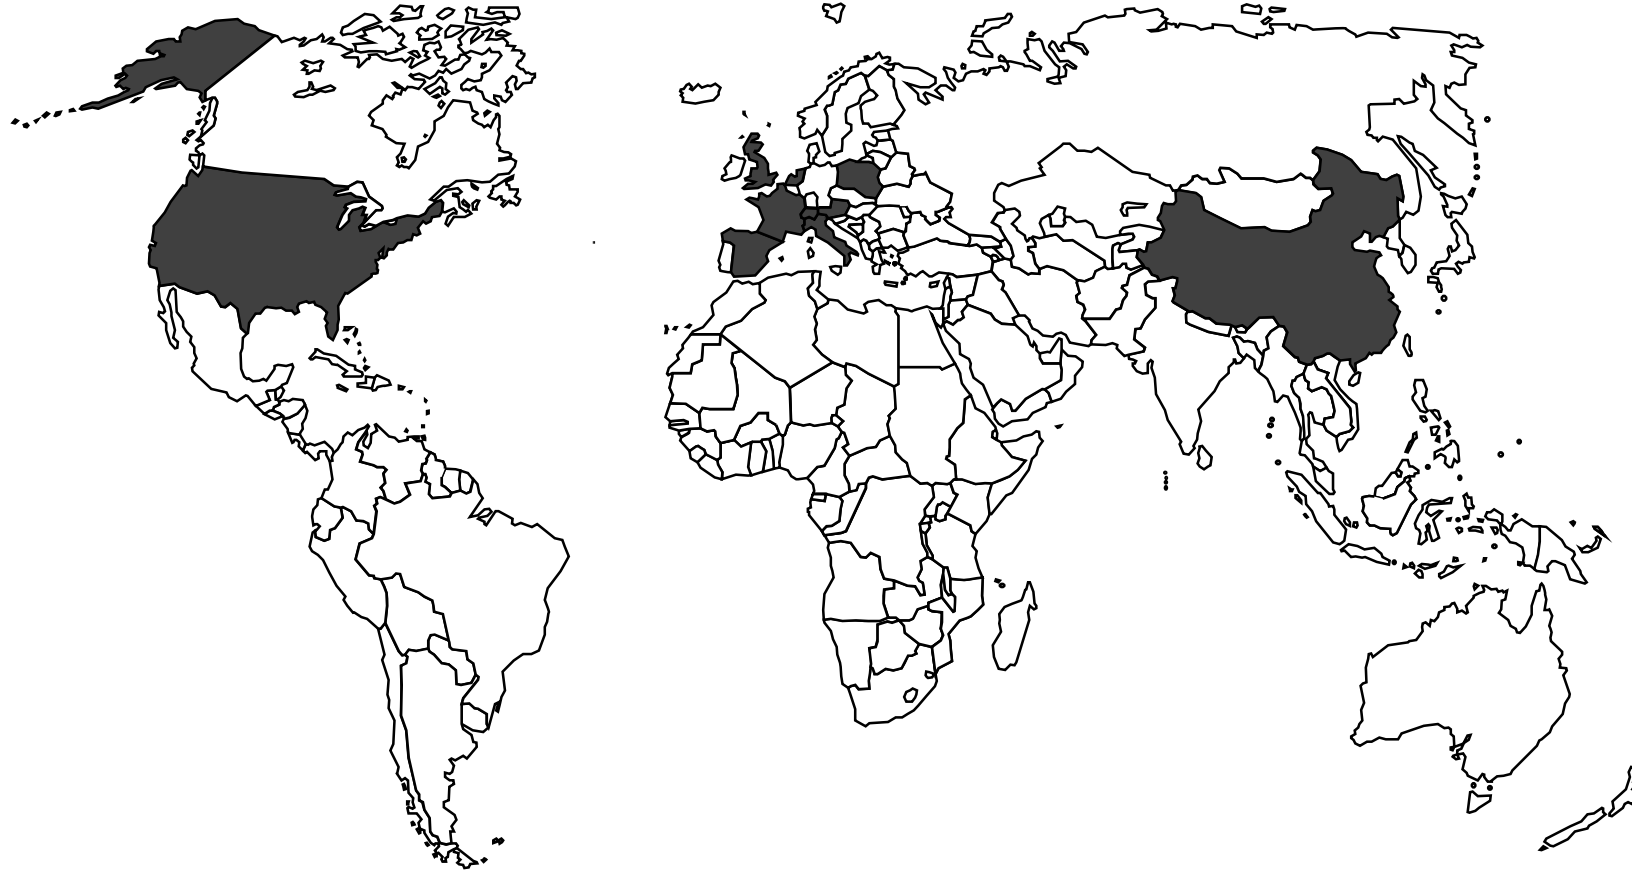

## Baden-Württembergs wichtigste Handelspartner

Ausfuhr nach Zielländern 2021 in Mrd. Euro

Vereinigte Staaten	28,9
China	19,6
Frankreich	17,2
Schweiz	16,2
Niederlande	14,9
Italien	10,9
Österreich	10,8
Vereinigtes Königreich	8,8
Polen	7,7
Spanien	6,4