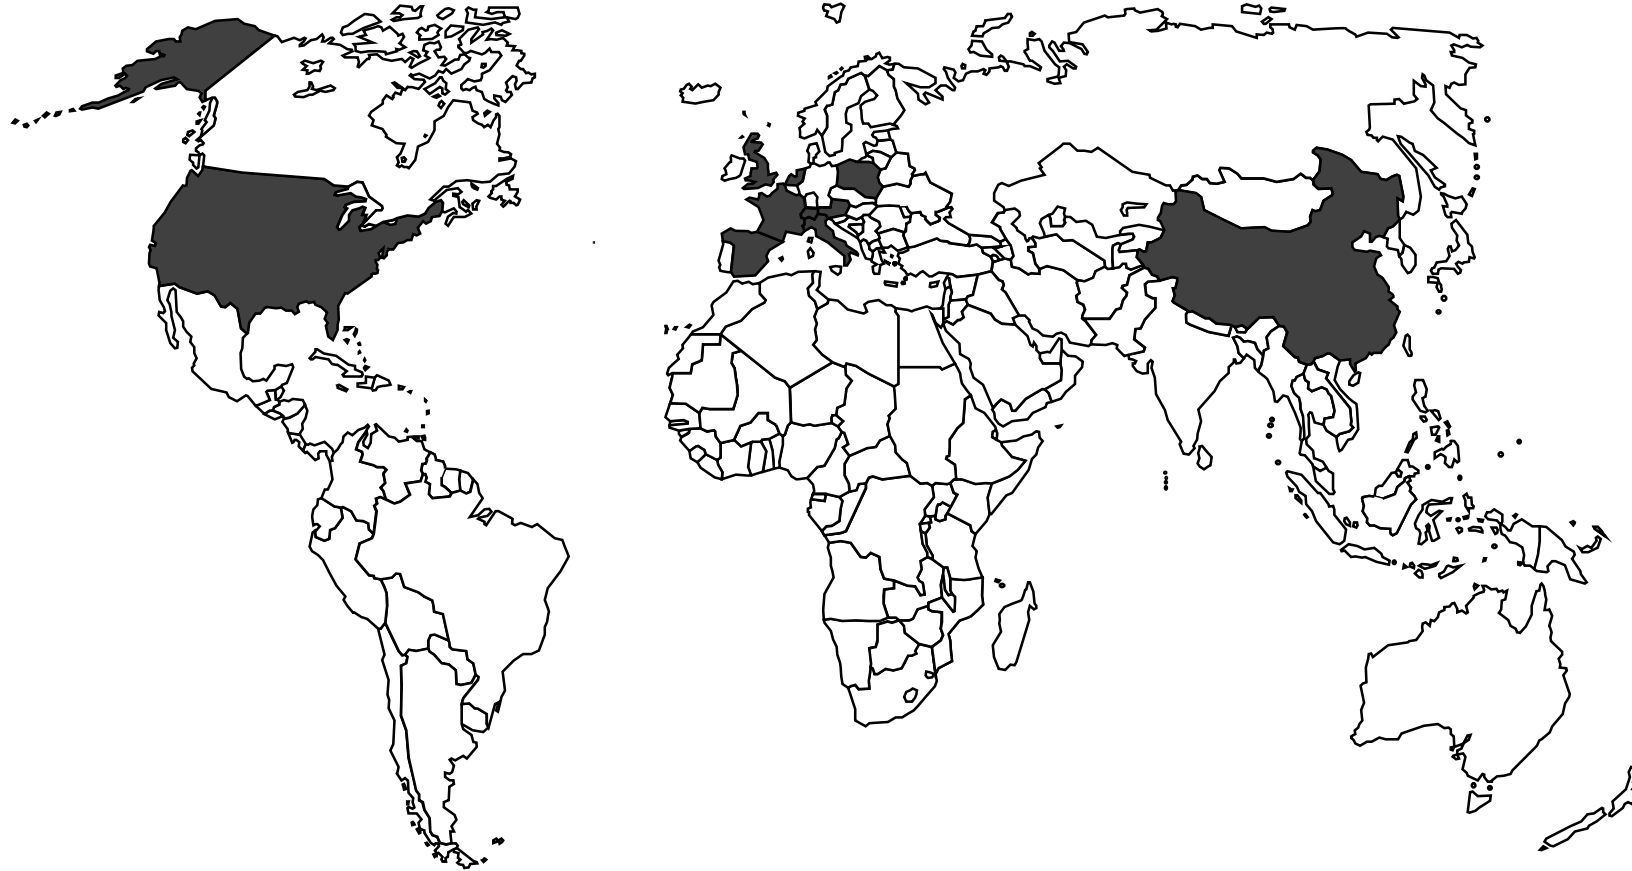

Baden-Württembergs wichtigste Handelspartner

Ausfuhr nach Zielländern 2020 in Mrd. Euro

Vereinigte Staaten	23,2
China	17,0
Schweiz	14,7
Frankreich	14,0
Niederlande	13,4
Österreich	9,1
Vereinigtes Königreich	8,7
Italien	8,2
Polen	6,2
Belgien	5,9